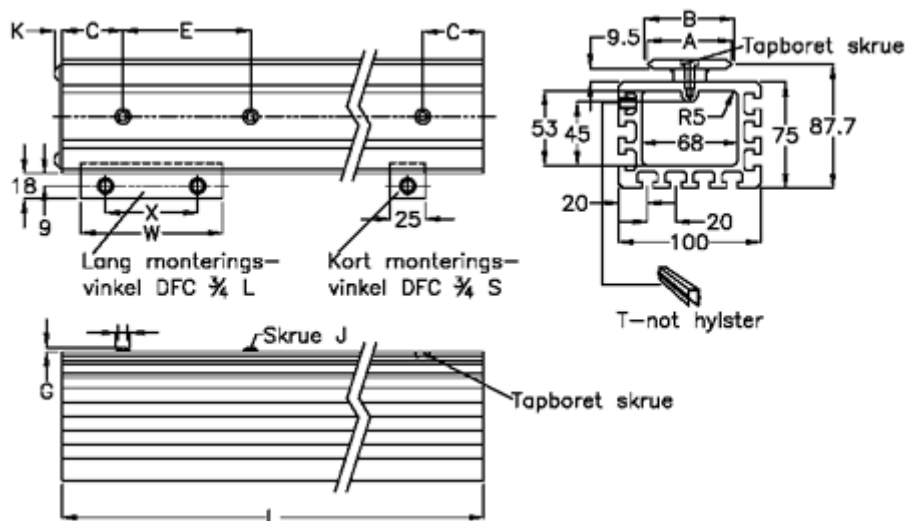

Varenummer: 0571379161

Beskrivelse: Hepco GV3 bjælkeskinne SB M 44 L7916 P1

Mål

A	= 44	K	= 5.5
B	= 44.81	Kort monteringsvinkel	= DFC4L
C	= 43	L	= 7916
E	= 90	Lang monteringsvinkel	= DFC4S
For leje	= AU 44 34	Præcisionstype	= P1
G	= 3.3	vægt kg/1000	= 10.0
H	= 10.5	W	= 100
J	= M6	x	= 65